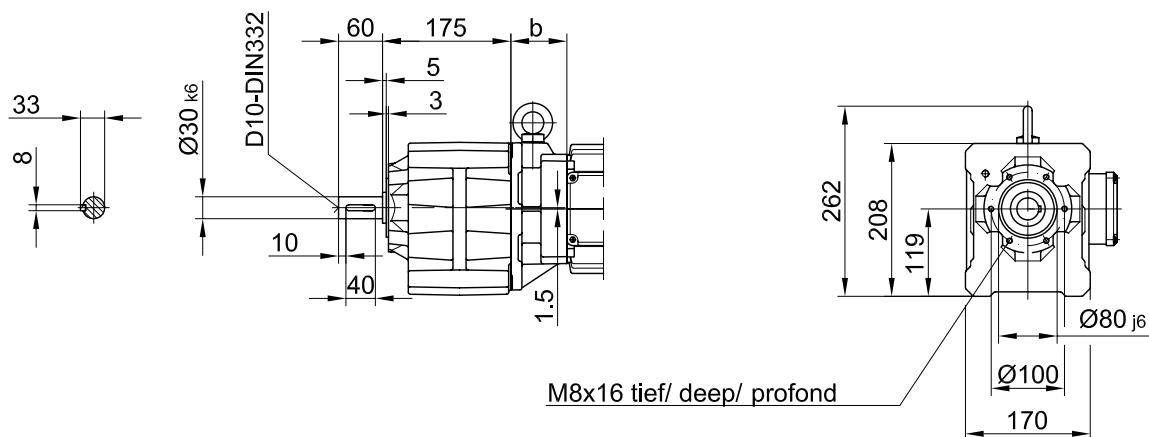

Flansch mit Gewindelöchern/ flange with tapped holes/ bride avec trous taraudés

**Code -71/**

Fuss mit Gewindelöchern links und rechts/ foot with tapped holes left and right/  
 fixation à pied avec trous taraudés à gauche et à droite

**Code -61LR/**

Fussplatte links/ foot plate left/ fixation du pied à gauche

**Code -91L/**