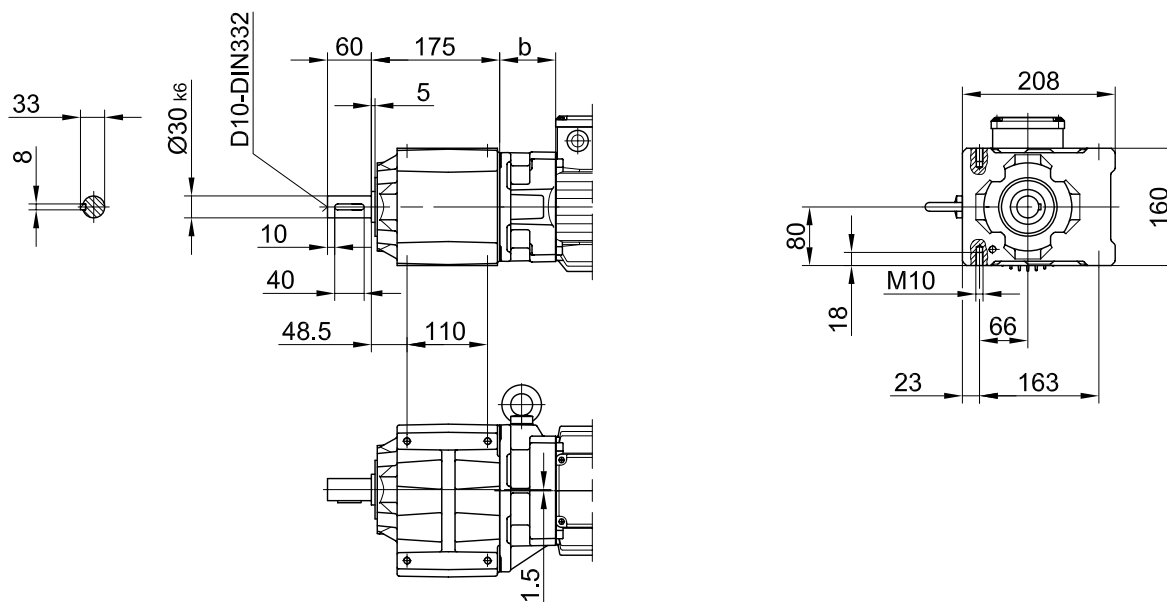

Flansch mit Gewindelöchern/ flange with tapped holes/ bride avec trous taraudés

**Code -71/**

Fuss mit Gewindelöchern links und rechts/ foot with tapped holes left and right/  
 fixation à pied avec trous taraudés à gauche et à droite

**Code -61LR/**

Fussplatte links/ foot plate left/ fixation du pied à gauche

**Code -91L/**