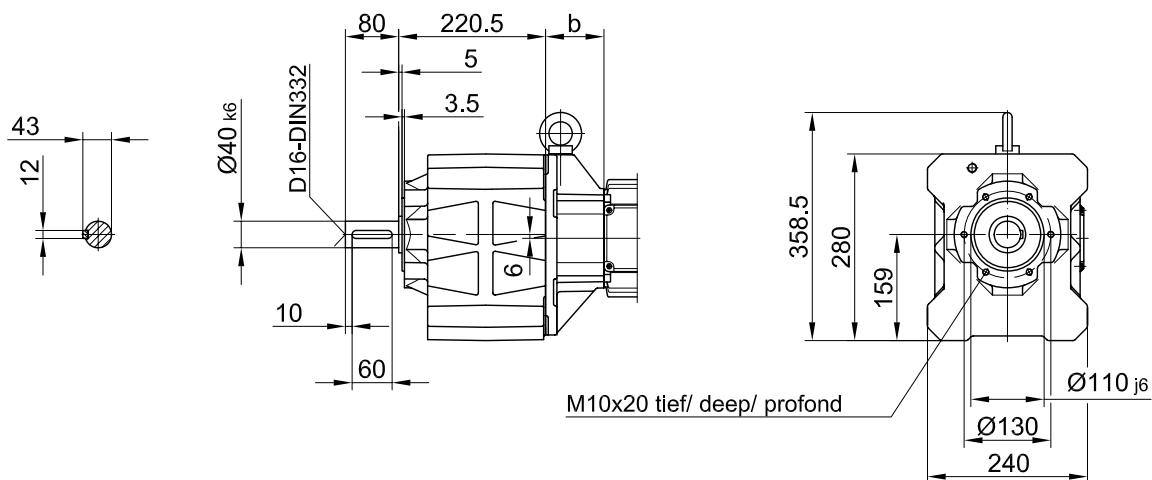

Flansch mit Gewindelöchern/ flange with tapped holes/ bride avec trous taraudés

**Code -71/**

Fuss mit Gewindelöchern links und rechts/ foot with tapped holes left and right/  
 fixation à pied avec trous taraudés à gauche et à droite