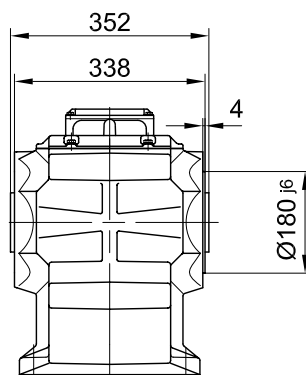

Drehmomentstütze vorne/ torque arm at front/ bras de réaction à l'avant

Code -5.V/

Flansch mit Gewindelöchern vorne/ flange with tapped holes at front/ bride avec trous taraudés à l'avant

Code -7.V/

Fuss mit Durchgangslöchern unten/ foot with clearance holes at bottom/ fixation à pied avec trous débouchants en bas