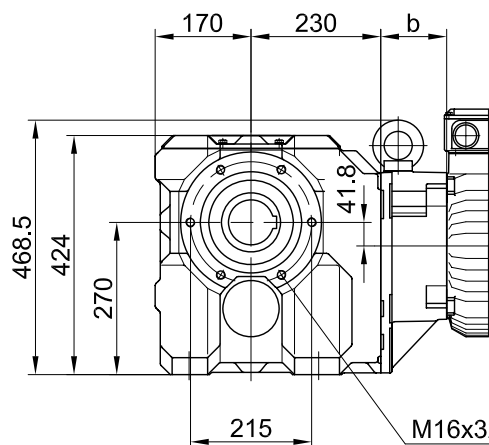

Drehmomentstütze vorne/ torque arm at front/ bras de réaction à l'avant

Code -5.V/

Flansch mit Gewindelöchern vorne/ flange with tapped holes at front/ bride avec trous taraudés à l'avant

Code -7.V/

Fuss mit Durchgangslöchern unten/ foot with clearance holes at bottom/ fixation à pied avec trous débouchants en bas