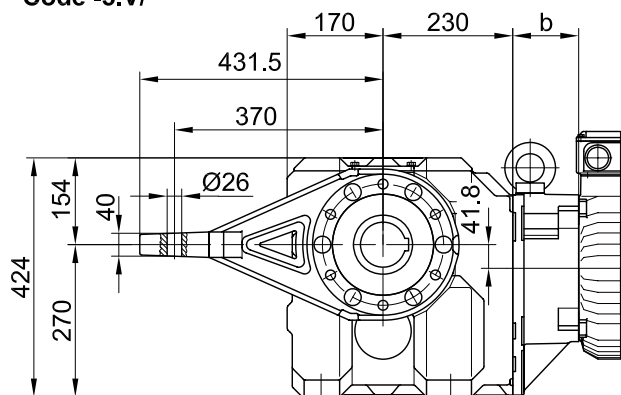

Drehmomentstütze vorne/ torque arm at front/ bras de réaction à l'avant

Code -5.V/

Flansch mit Gewindelöchern vorne/ flange with tapped holes at front/ bride avec trous taraudés à l'avant

Code -7.V/

Fuss mit Durchgangslöchern unten/ foot with clearance holes at bottom/ fixation à pied avec trous débouchants en bas