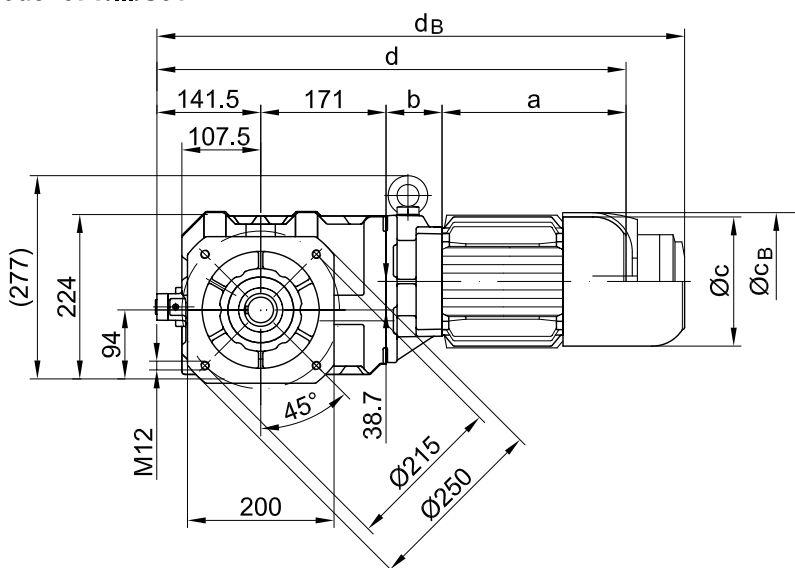

Fuss mit Gewindelöchern unten u. oben/ foot with tapped holes at bottom and top/
 fixation inférieure et supérieure: trous taraudés

Code -6.UO/

vorgezogener Flansch vorne/ drawn flange at front/ bride avant avancée

Code -07V/.../S01

weit vorgezogener Flansch vorne/ far drawn flange at front/ bride avant très avancée

Code -07V/.../S02