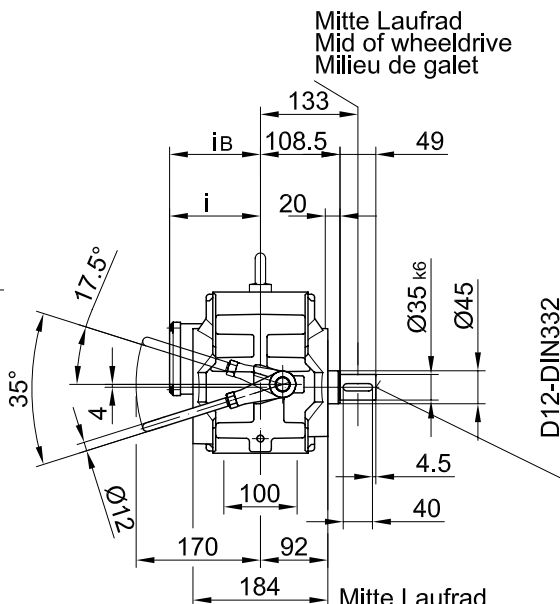

Fuss mit Gewindelöchern unten u. oben/ foot with tapped holes at bottom and top/
 fixation inférieure et supérieure: trous taraudés

Code -6.UO/

vorgezogener Flansch vorne/ drawn flange at front/ bride avant avancée

Code -07V/.../S01

weit vorgezogener Flansch vorne/ far drawn flange at front/ bride avant très avancée

Code -07V/.../S02