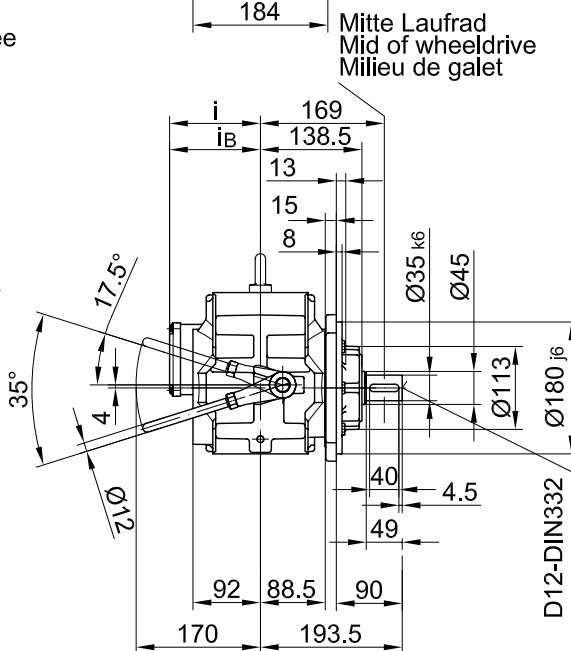

Fuss mit Gewindelöchern unten u. oben/ foot with tapped holes at bottom and top/
 fixation inférieure et supérieure: trous taraudés

Code -6.UO/

vorgezogener Flansch vorne/ drawn flange at front/ bride avant avancée

Code -07V/.../S01

weit vorgezogener Flansch vorne/ far drawn flange at front/ bride avant très avancée

Code -07V/.../S02