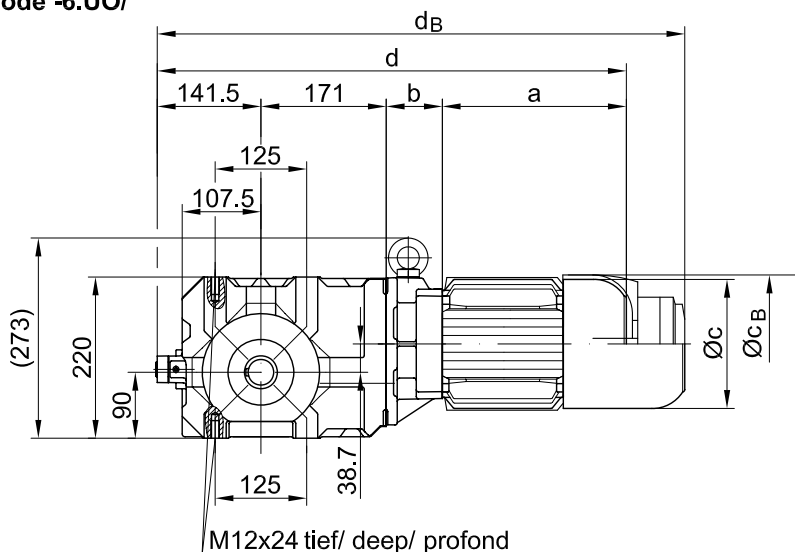

Fuss mit Gewindelöchern unten u. oben/ foot with tapped holes at bottom and top/
 fixation inférieure et supérieure: trous taraudés

Code -6.UO/

vorgezogener Flansch vorne/ drawn flange at front/ bride avant avancée

Code -07V/.../S01

weit vorgezogener Flansch vorne/ far drawn flange at front/ bride avant très avancée

Code -07V/.../S02