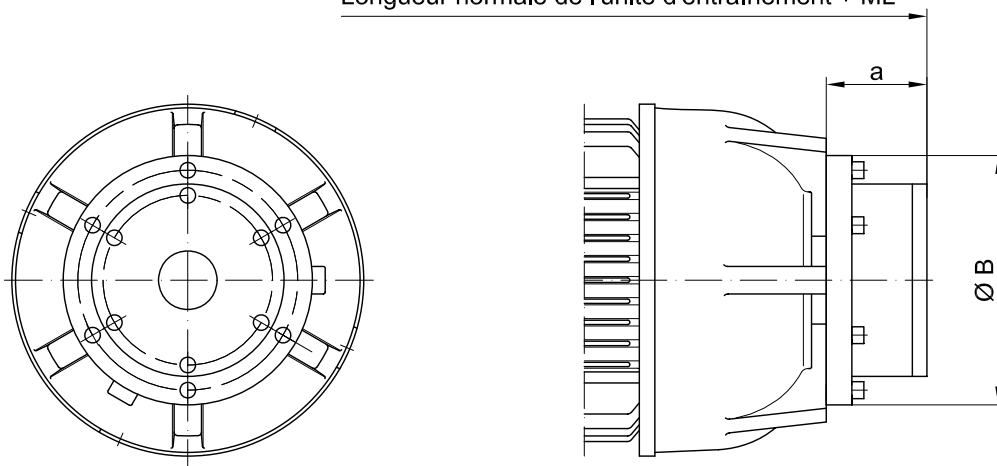

Normallänge der Antriebseinheit + ML
 Normal length of drive unit + ML
 Longueur normale de l'unité d'entraînement + ML

Motor	ML (mm) Mehrlänge mit Rücklaufsperr	Masse (mm)		Mehrgewicht
Motor	ML (mm) Add. length with backstop	Dimensions (mm)		Add. weight
Moteur	ML (mm) Longueur suppl. pour moteur dispositif d'irréversibilité	Dimensions (mm)		Poids suppl.
		a	b	kg
D09	71	55	136	6
D11	74	55	136	7.5
D13	81	60	190	13
D16	79	60	190	15
D18	88	60	190	17