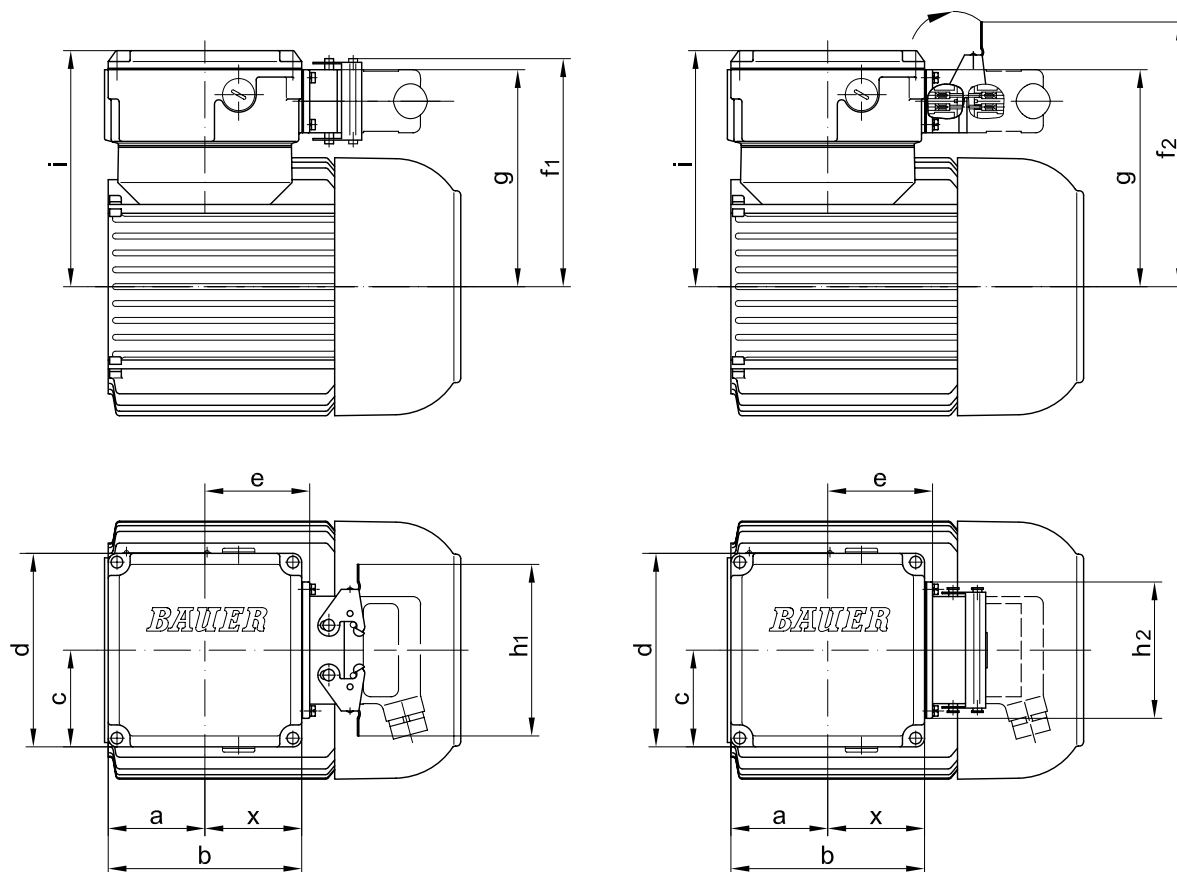

Standardausführung (zwei Bügel)
 Standard design (two brackets)
 Exécution standard (deux verrouillages)

Option für DESINA (ein Bügel)
 Optional for DESINA (one bracket)
 Option pour DESINA (un verrouillage)

Motor Motor Moteur	Grösse Klemmenkasten Size of Terminalbox Boîte à bornes	a	b	c	d	e	f ₁	f ₂	g	h ₁	h ₂	i	x
D04	TBS1	30	90	52.5	106	49	118.5	147	111	117	93	124.5	46
D05	TBS1	57	90	52.5	106	49	123.5	152	116	117	93	129.5	46
D06	TBS1	45	90	52.5	106	49	125.5	154	118	117	93	131.5	46
D07	TBS1	45	90	52.5	106	49	125.5	154	118	117	93	131.5	46
D08	TBS1	45	90	52.5	106	49	143.5	172	136	117	93	149.5	46
D09	TBS2	62	132	66	135	71.5	158.5	187	158	117	93	164	68.5
D11	TBS2	62	132	66	135	71.5	175.5	191	166	117	93	181	68.5
D13	TBS3	78	156	78	158	83.5	199	227.5	191.5	117	93	216	79.5
D16	TBS3	74	156	78	158	83.5	225	253.5	225	117	93	242	79.5
D18	TBS4	94	200	100	201	105.5	257	299	257	117	93	287	100.5